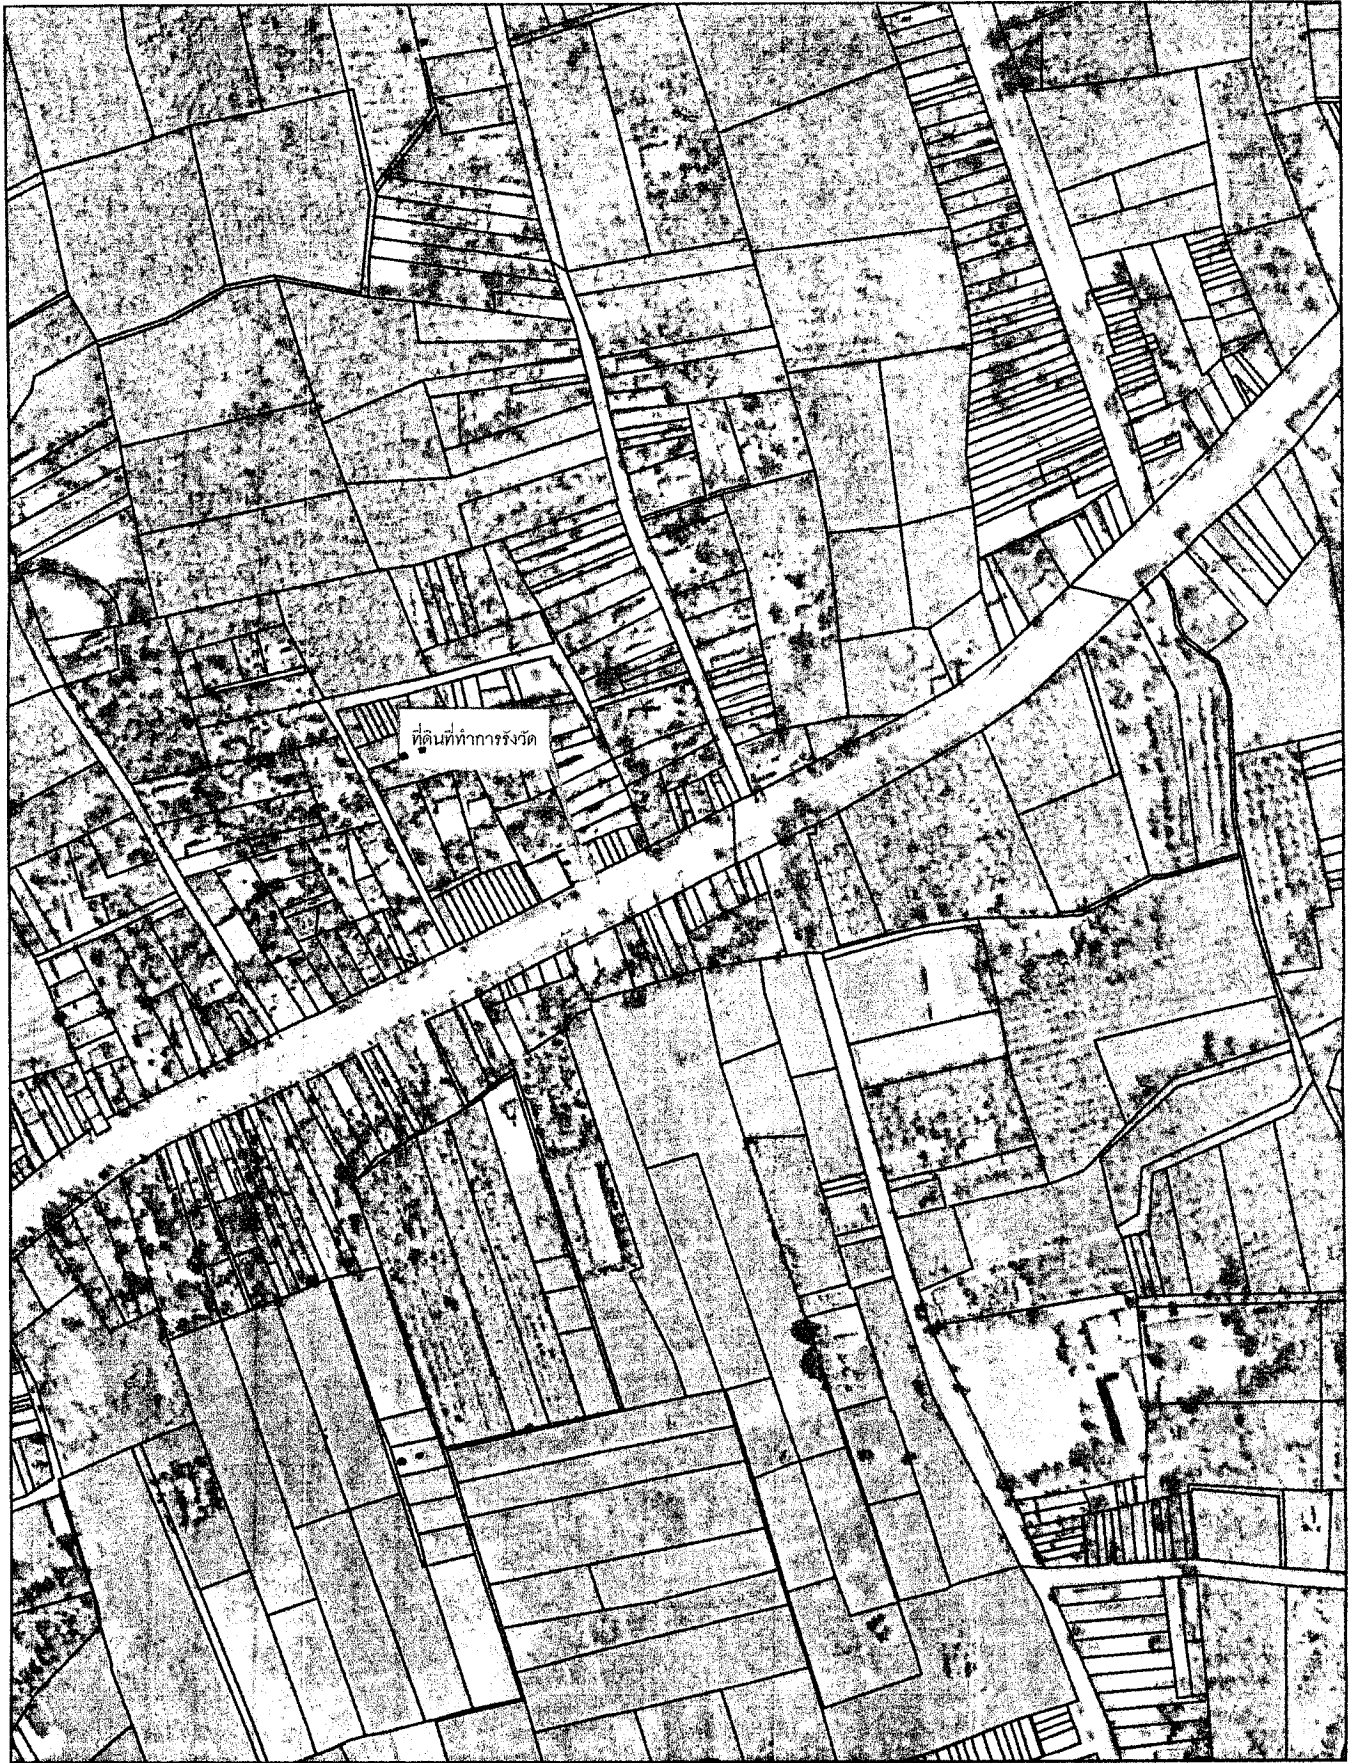

ประเภทการรังวัด ออกโฉนดที่ดิน ผู้ขอ นางสาวจำเนียร ทวนดำ
ตำแหน่งที่ดิน ระบุว่า 4924III7038-13 เลขที่ดิน ๗๖๖
ตำบล ทับเที่ยง อำเภอ เมืองตรัง จังหวัด ตรัง

ต.รัง

ระวาง 4924 III 7038

แผนที่รูปถ่ายทางอากาศนี้ได้จัดทำขึ้นในปีพ.ศ. 2545 *ครุฑพิมพ์*