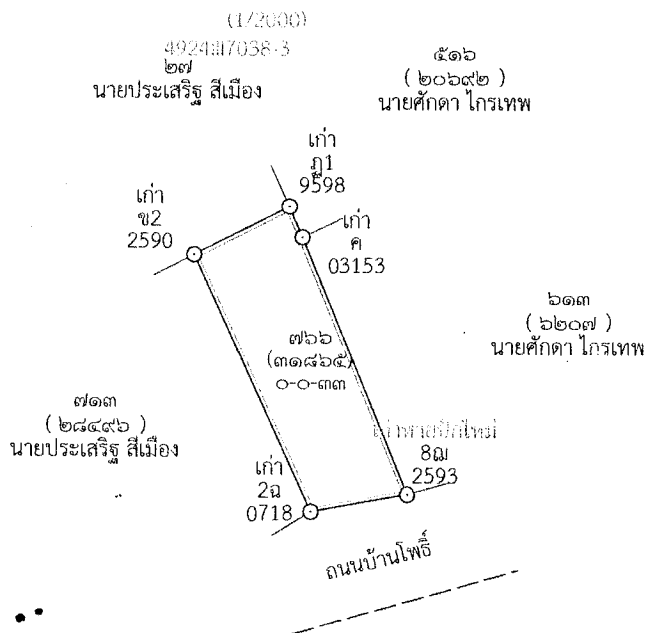

ประเภทการรังวัด ออกโฉนดที่ดิน ผู้ขอ นางสาวจำเนียร ทวนดำ
ตำแหน่งที่ดิน ระบุว่า 4924III7038-13 เลขที่ดิน ๗๖๖
ตำบล ทับเที่ยง อำเภอ เมืองตรัง จังหวัด ตรัง

ต.รัง

ระวาง 4924 III 7038

แผนที่รูปถ่ายทางอากาศนี้ได้จัดทำขึ้นในปีพ.ศ. 2545 *ครุฑพิมพ์*